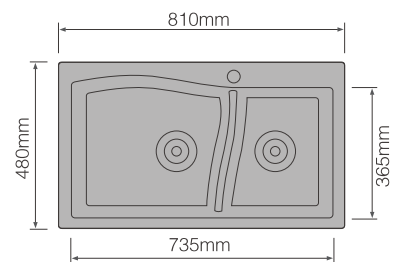

QUARTZITE SINK SERIES
石英石水槽系列

SH8148G 亚黑色

STANDARD ACCESSORIES 标配配件

注: SH8148G 亚黑色 Mock black
SH8148Y 麦黄色 Wheat yellow

SHS005Y 龙头

下水

产品参数 PARAMETERS

QUARTZITE SINK / 石英石水槽			
型号 Item	外形尺寸 Dimension	台上开孔 Cut out Size	主要材料 Material
SH8148Y	810 x 480x 210mm	780 x 450mm	石英砂 Quartz sand