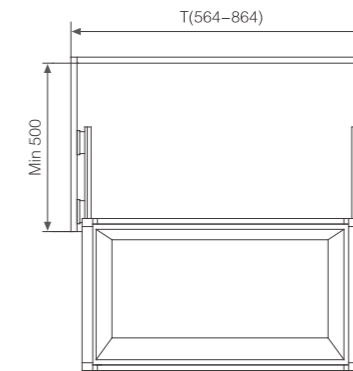

### 产品参数 PARAMETERS

型号/Model	品名/ Name	宽x深x高/ WidthxDepthxHeight	适用柜体/Suitable cabinet
SHYWL00600P	高档阻尼皮饰衣物篮600柜	564 x 460 x 230mm	600mm
SHYWL00700P	高档阻尼皮饰衣物篮700柜	664 x 460 x 230mm	700mm
SHYWL00800P	高档阻尼皮饰衣物篮800柜	764 x 460 x 230mm	800mm
SHYWL00900P	高档阻尼皮饰衣物篮900柜	864 x 460 x 230mm	900mm

### 结构尺寸 DIMENSION