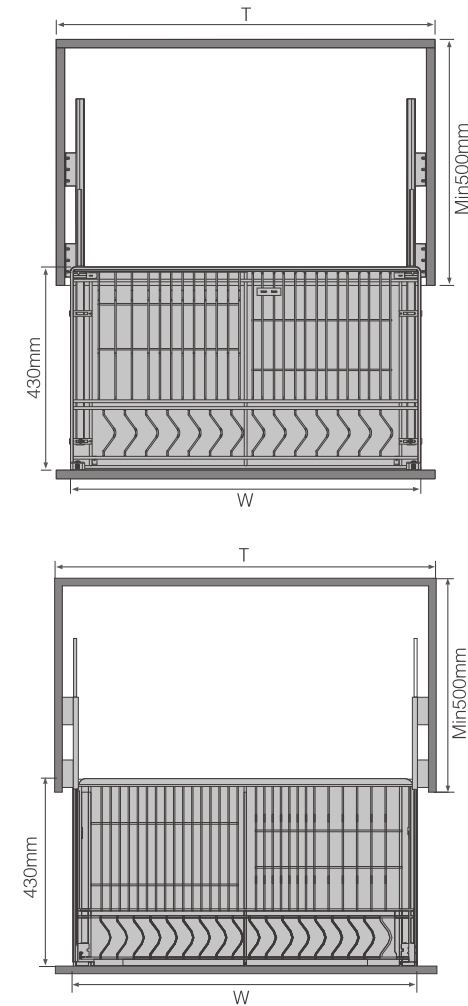

结构尺寸 DIMENSION

产品图 PRODUCTS

扁钢纳米干镀多功能三边碗盘篮 Three-side dish basket

扁钢纳米干镀多功能三边平篮 Three-side flat basket

产品参数 PARAMETERS

THREE-SIDE MULTIFUNCTION SPICE BASKET / 扁钢纳米干镀多功能三边炉台篮爆款套装(平篮+碗篮)

型号 Item	柜体宽度 Cabinet (T)	宽x深x高 Width x Depth x Height	描述 Description
SHBN110600B	600mm	W540 x D430 x H146mm	Nano dry plating
SHBN110700B	700mm	W640 x D430 x H146mm	Nano dry plating
SHBN110720B	720mm	W660 x D430 x H146mm	Nano dry plating
SHBN110750B	750mm	W690 x D430 x H146mm	Nano dry plating
SHBN110800B	800mm	W740 x D430 x H146mm	Nano dry plating
SHBN110900B	900mm	W840 x D430 x H146mm	Nano dry plating

注：配双接水盘、双盖板、缓冲滑轨