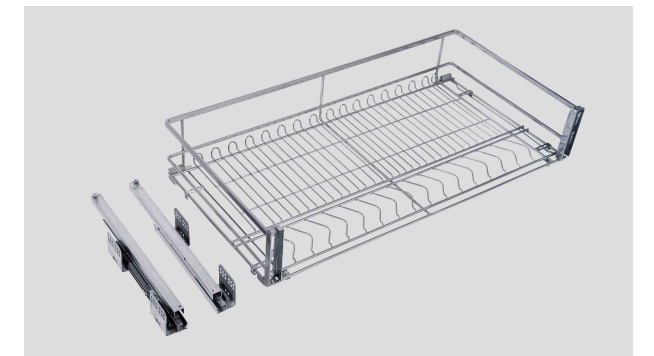

结构尺寸 DIMENSION

产品图 PRODUCTS

扁钢纳米干镀多功能三边碗盘篮 Three-side dish basket

扁钢纳米干镀多功能三边平篮 Three-side flat basket

产品参数 PARAMETERS

THREE-SIDE MULTIFUNCTION SPICE BASKET / 扁钢纳米干镀多功能三边炉台篮爆款套装(平篮+碗篮)

型号 Item	柜体宽度 Cabinet (T)	宽x深x高 Width x Depth x Height	描述 Description
SHBN110600B	600mm	W540 x D430 x H146mm	Nano dry plating
SHBN110700B	700mm	W640 x D430 x H146mm	Nano dry plating
SHBN110720B	720mm	W660 x D430 x H146mm	Nano dry plating
SHBN110750B	750mm	W690 x D430 x H146mm	Nano dry plating
SHBN110800B	800mm	W740 x D430 x H146mm	Nano dry plating
SHBN110900B	900mm	W840 x D430 x H146mm	Nano dry plating

注：配双接水盘、双盖板、缓冲滑轨