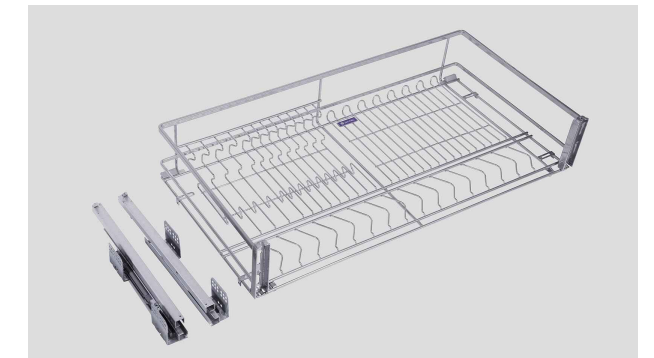

结构尺寸 DIMENSION

产品图 PRODUCTS

扁钢纳米干镀多功能三边碗盘篮 Three-side dish basket

扁钢纳米干镀多功能三边平篮 Three-side flat basket

产品参数 PARAMETERS

THREE-SIDE MULTIFUNCTION SPICE BASKET / 扁钢纳米干镀多功能三边炉台篮爆款套装(平篮+碗篮)

型号 Item	柜体宽度 Cabinet (T)	宽x深x高 Width x Depth x Height	描述 Description
SHBN110600B	600mm	W540 x D430 x H146mm	Nano dry plating
SHBN110700B	700mm	W640 x D430 x H146mm	Nano dry plating
SHBN110720B	720mm	W660 x D430 x H146mm	Nano dry plating
SHBN110750B	750mm	W690 x D430 x H146mm	Nano dry plating
SHBN110800B	800mm	W740 x D430 x H146mm	Nano dry plating
SHBN110900B	900mm	W840 x D430 x H146mm	Nano dry plating

注：配双接水盘、双盖板、缓冲滑轨