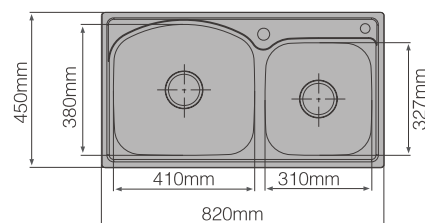

## 产品参数 PARAMETERS

### TENSILE SINK / 拉伸水槽

型号 Item	外形尺寸 Dimension	台上尺寸 Cut out Size	台下尺寸 Cut out Size	表面处理 Finish	材料 Material
SH8245LM	820 x 450 x 240mm	790 x 420mm	791 x 421mm (R25)	精拉丝 Satin	SUS304不锈钢