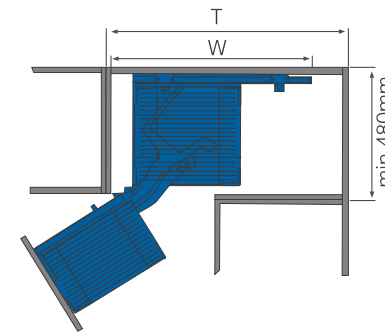

左开 Left opening

右开 Right opening

MAGIC CORNER BASKET / 铁线小怪物

型号 Item	柜体宽度 Cabinet (T)	宽x深x高 Width x Depth x Height	描述 Description
SH2211900L	900-1000mm	W(860-960) x D480 x H560mm	铁线左开 Metal Left opening
SH2211900R	900-1000mm	W(860-960) x D480 x H560mm	铁线右开 Metal Right opening

备注：门板宽度 Door plank width \geq 400mm