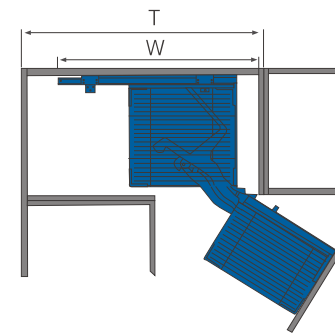

左开 Left opening

右开 Right opening

MAGIC CORNER BASKET / 铁线小怪物

型号 Item	柜体宽度 Cabinet (T)	宽x深x高 Width x Depth x Height	描述 Description
SH2211900L	900-1000mm	W(860-960) x D480 x H560mm	铁线左开 Metal Left opening
SH2211900R	900-1000mm	W(860-960) x D480 x H560mm	铁线右开 Metal Right opening

备注：门板宽度 Door plank width \geq 400mm