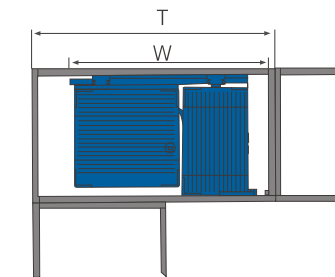

左开 Left opening

右开 Right opening

MAGIC CORNER BASKET / 铁线小怪物

型号 Item	柜体宽度 Cabinet (T)	宽x深x高 Width x Depth x Height	描述 Description
SH2211900L	900-1000mm	W(860-960) x D480 x H560mm	铁线左开 Metal Left opening
SH2211900R	900-1000mm	W(860-960) x D480 x H560mm	铁线右开 Metal Right opening

备注：门板宽度 Door plank width \geq 400mm