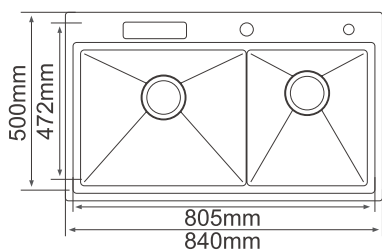

### SH8450DM

外形尺寸 Overall Size	840 x 500 x 225mm
台上开孔尺寸 Cut out Size	805 x 472mm
台下开孔尺寸 Cut out Size	800 x 470mm
材料 Material	SUS304不锈钢

标配配件 Standard accessories

SHS001B  
龙头

下水

沥水篮

皂液器

刀架

菜板